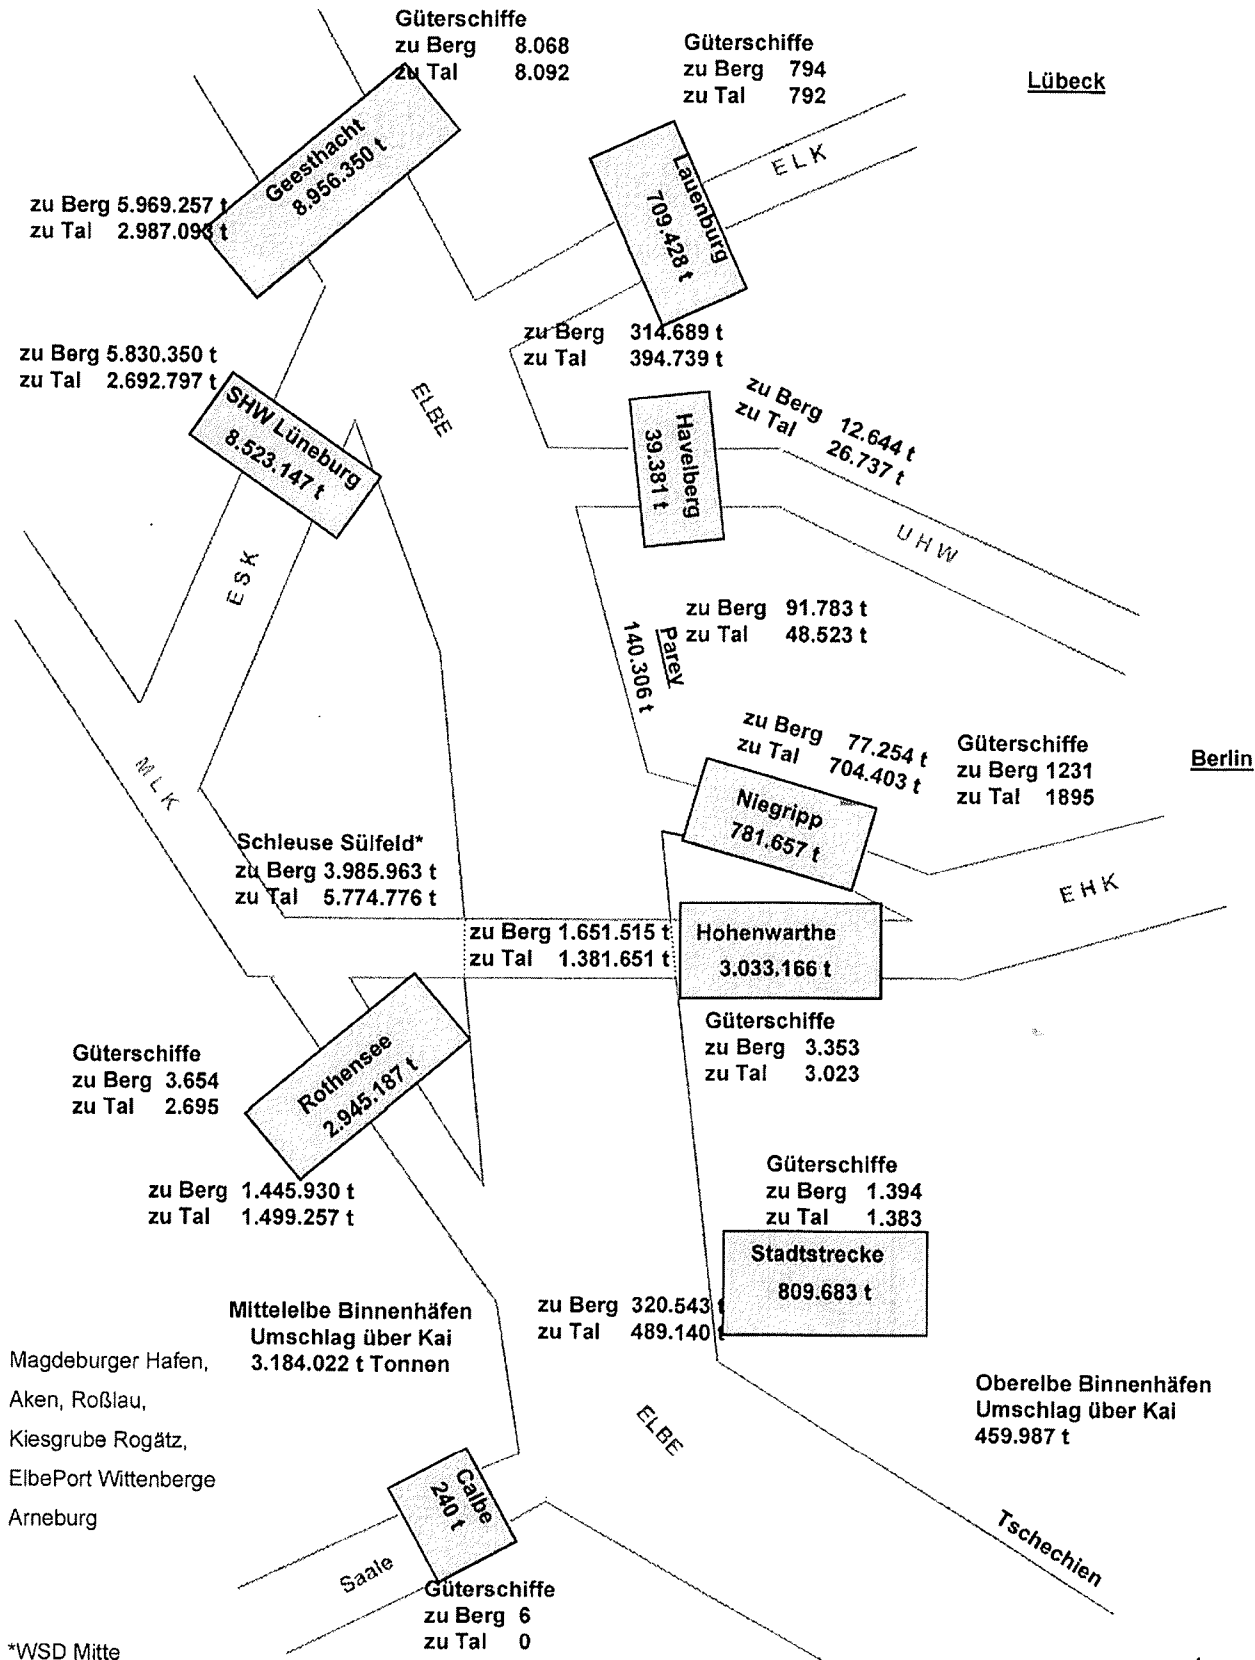

Güterverkehr Elbe 2011

N

Hamburg

Lübeck

Berlin

*WSD Mitte